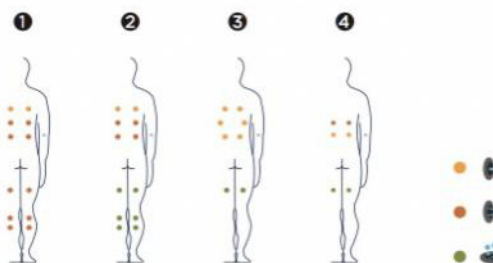

Le Spa Barcelona est doté d'un design sophistiqué, d'un circuit complet de massages, d'un système à débordement et d'excellents détails dans les finitions, ce qui en fait un modèle très recherché.

Sa ligne moderne, avec une base carrée et deux positions allongées, apportera le maximum de confort à un couple qui souhaite se détendre totalement ou tonifier ses muscles grâce aux 28 jets et aux 10 buses soufflantes du spa situés dans les multiples circuits de massages.

Positions: 4 (2  / 2 )

Dimensions: 230 x 230 x 90

Dimensions (±2cm)	230 x 230 x 90
Positions (assises / allongées)	4 (2 / 2)
Volume Eau (l)	1.260
Poids (vide/plein) (kg)	470 / 1.730

Type de Revêtement Meuble Extérieur	Graphite / Chêne blanchi / Noyer
Sans habillage	Option
Couleurs Acryliques	44 / 59 / 64

Noyer

Accessories

Escalier NOYER
(ou GRAPHITE modèle)

Accessoire idéal pour ramasser en toute commodité la couverture de votre Spa.

Kit de désinfection

Dans le cadre de notre politique d'améliorations constantes, nous nous réservons le droit de modifier/d'amender nos spécifications n'importe quand et sans aucun préavis.